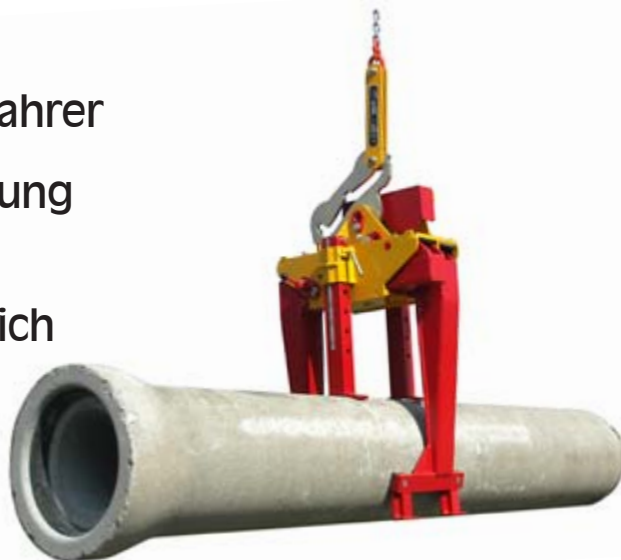

MULTIFIX

Für Rohre DN 300 - DN 800 ohne Greifarmwechsel

NEU!

**Die Innovation
im Verlegen
von Rohren**

www.schachtfix.info

MULTIFIX

die neueste Innovation aus dem Hause SchachtFIX

Vorteile

- Alleinbedienung durch Baggerfahrer
- schnelle, werkzeuglose Verstellung zwischen DN 300 – DN 800
- kein Greifarmwechsel erforderlich
- unmissverständliche DN-bezogene Einstellung
- geringer seitlicher Platzbedarf bei Arbeiten im Verbau
- ideal zum Heben eng gestapelter Rohre
- ausgezeichnete Arbeitssicherheit
- Nutzlast 2500 kg
- wartungsarme Mechanik

Technische Daten

Tragfähigkeit: 2500kg
Rohre: DN300 - DN800
Rohr-Ø aussen: 420 - 1010mm
Gewicht: 200kg

Patentrechtlich geschützt

Fachhändler:

Hersteller:

SCHMÖLZ SchachtFIX & Baugeräte GmbH
Osterried 2 · 87616 Marktoberdorf
Telefon: (0 83 49) 97 20
Fax: (0 83 49) 97 21
E-Mail: mail@schachtfix.info
Internet: www.schachtfix.info