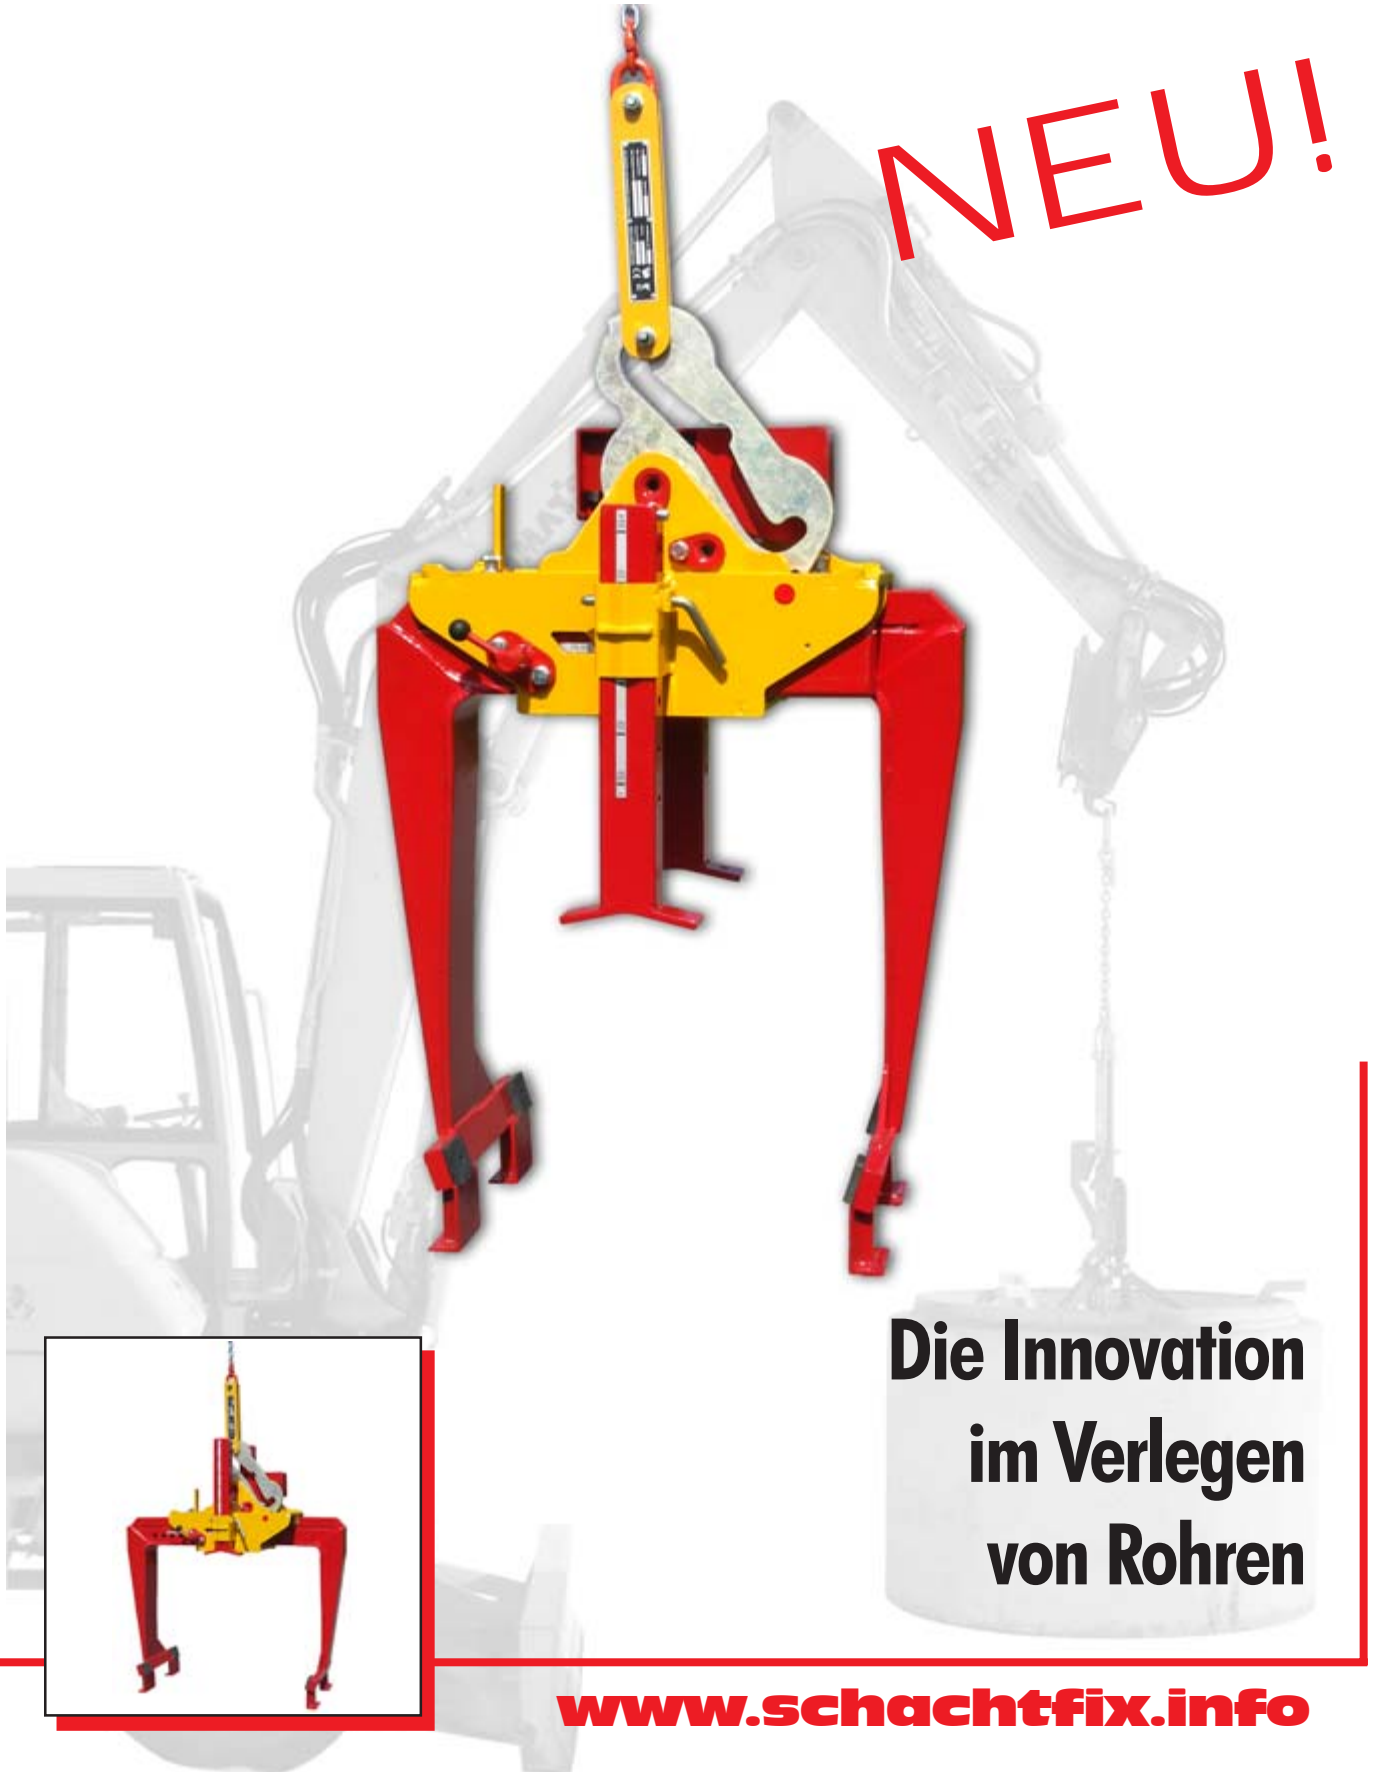

MULTIFIX

Für Rohre DN 300 - DN 800 ohne Greifarmwechsel

NEU!

**Die Innovation
im Verlegen
von Rohren**

www.schachtfix.info

MULTIFIX

die neueste Innovation aus dem Hause SchachtFIX

Vorteile

- Alleinbedienung durch Baggerfahrer
- schnelle, werkzeuglose Verstellung zwischen DN 300 – DN 800
- kein Greifarmwechsel erforderlich
- unmissverständliche DN-bezogene Einstellung
- geringer seitlicher Platzbedarf bei Arbeiten im Verbau
- ideal zum Heben eng gestapelter Rohre
- ausgezeichnete Arbeitssicherheit
- Nutzlast 2500 kg
- wartungsarme Mechanik

Technische Daten

Tragfähigkeit: 2500kg
Rohre: DN300 - DN800
Rohr-Ø aussen: 420 - 1010mm
Gewicht: 200kg

Patentrechtlich geschützt

Fachhändler:

Hersteller:

SCHMÖLZ SchachtFIX & Baugeräte GmbH
Osterried 2 · 87616 Marktoberdorf
Telefon: (0 83 49) 97 20
Fax: (0 83 49) 97 21
E-Mail: mail@schachtfix.info
Internet: www.schachtfix.info