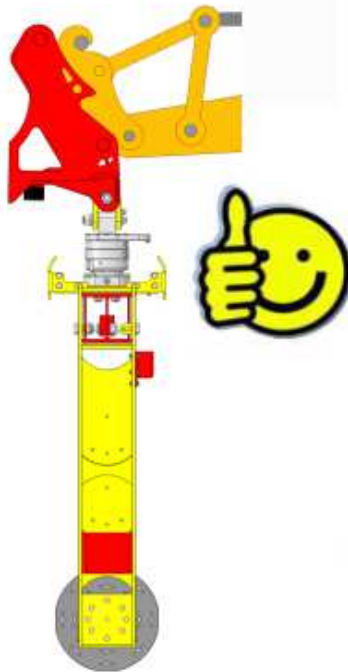

ACHTUNG!

Richtig transportieren und ablegen!

Betriebsanleitung lesen!

**Kabel FIX
defekt!**

Schmölz SchachtFIX & Baugeräte GmbH
Gewerbestr. 9
87675 Stötten am Auerberg
Germany

Tel.: +49 (0) 8349 9720
Fax.: +49 (0) 8349 9721
E-Mail: mail@schachtfix.info
Web: www.schachtfix.info