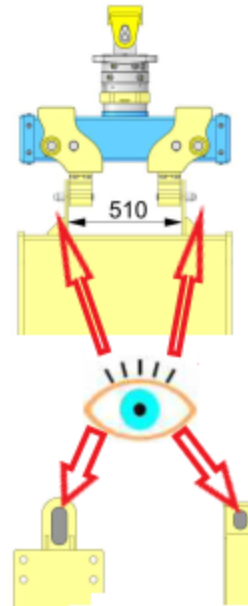

ACHTUNG!

Unbeabsichtigtes öffnen des Plattengreifers bedeutet Lastabsturz!

Betriebsanleitung lesen!

Transport

Plattengreifer defekt!

Werkzeug ganz eingerastet!

Nutzlast
max. 6,4 t

Maß kontrollieren!

ACHTUNG!

Plattengreifer Datenblatt

Nutzlast	6,4 to	
Arbeitsbreite	510 mm	
	Öldruck	
schließen	80 bar	80 l/min
öffnen	80 bar	80 l/min
drehen	80 bar	40 l/min
Eigengewicht	150 kg	

Schmölz SchachtFIX & Baugeräte GmbH
Gewerbestr. 9
87675 Stötten am Auerberg
Germany