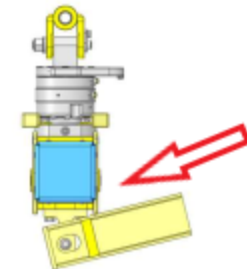

Plattengreifer defekt!

unter
45°

Schmölz SchachtFIX & Baugeräte GmbH
Gewerbestr. 9
87675 Stötten am Auerberg
Germany

Tel.: +49 (0) 8349 9720
Fax.: +49 (0) 8349 9721
E-Mail: mail@schachtfix.info
Web: www.schachtfix.info