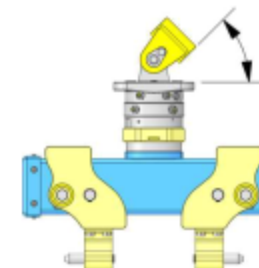

Plattengreifer defekt!

unter
45°

Schmölz SchachtFIX & Baugeräte GmbH
Gewerbestr. 9
87675 Stötten am Auerberg
Germany

Tel.: +49 (0) 8349 9720
Fax.: +49 (0) 8349 9721
E-Mail: mail@schachtfix.info
Web: www.schachtfix.info