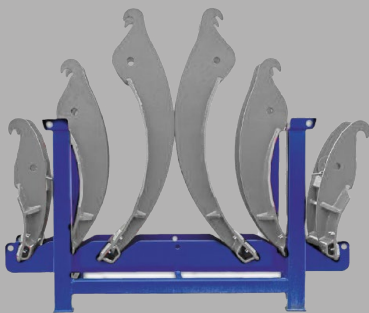

schacht-fix.de

Schmölz
SchachtFIX
und Baugeräte GmbH

HydroFIX
Transportgestell

2.000 €

KabelFIX
Transportgestell

3.000 €

VerbauGREIFER
Transportgestell

3.000 €

DIESE VORTEILE ZEICHNEN ALLE DREI GESTELLE AUS:

Schneller und **sicherer Transport**
von und zur Baustelle

Schutz vor Beschädigung durch
falsche Lagerung

Ideal zur **schnellen und
sicheren Aufnahme** mit dem
Schnellwechselsystem