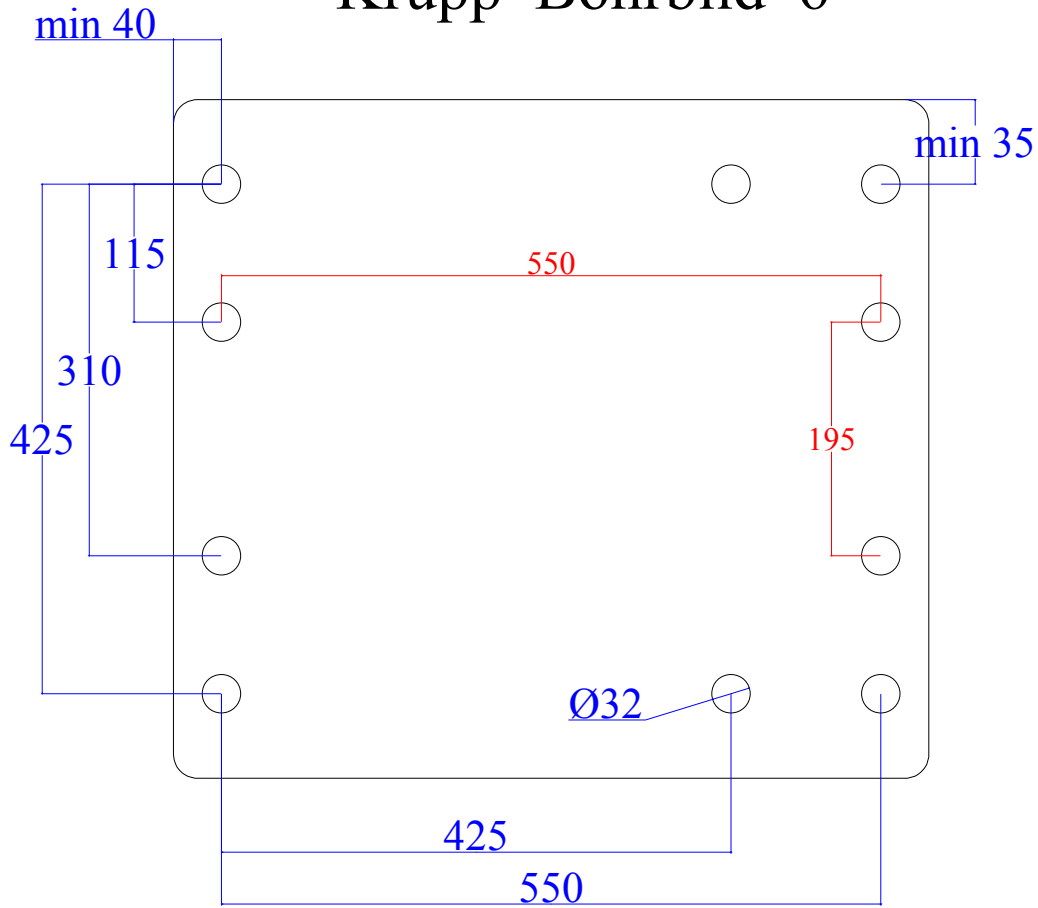

Krupp Bohrbild 6

Eindrücker Bohrbild

Schmölz SchachtFIX
& Baugeräte GmbH

Gerät: Krupp Bohrbild 6
u. Eindrücker

Erstelldatum:
01.01.13

Einheit = mm
gez. i.A. Fa Schmölz MS